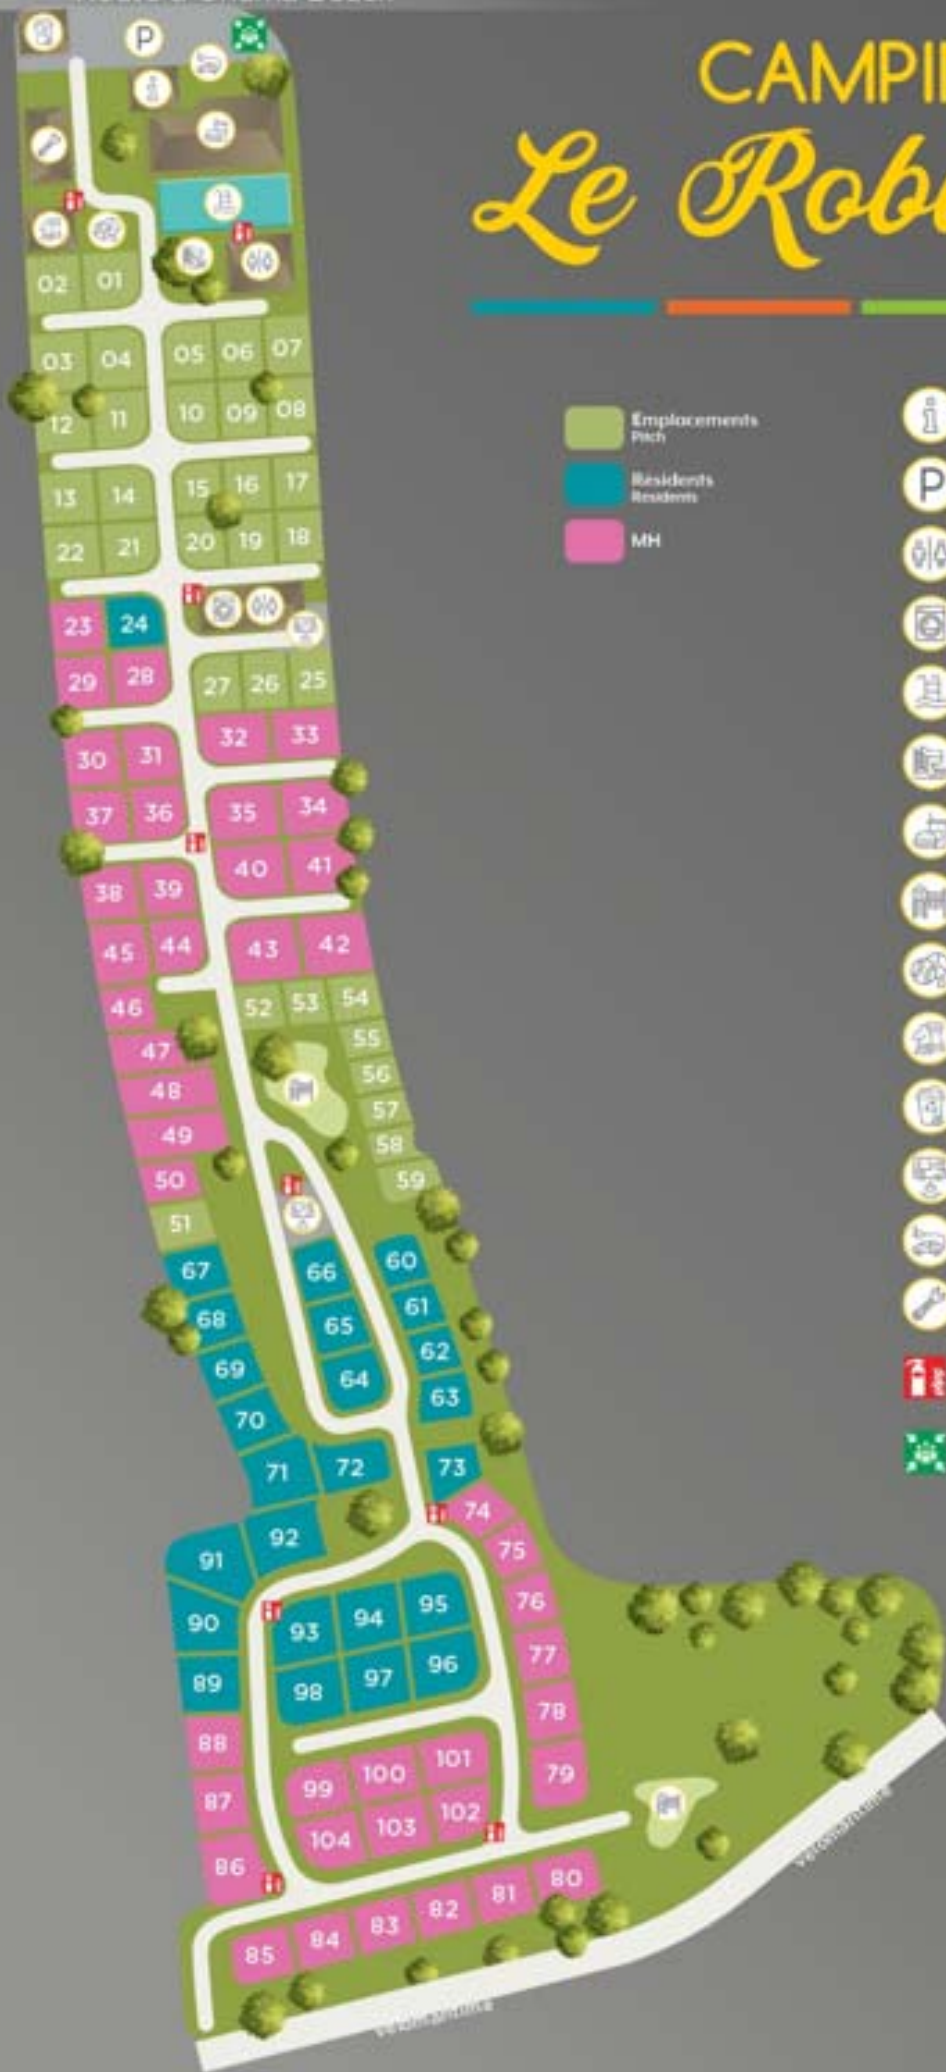

# CAMPING Le Robinson

- Emplacements  
Pitch
- Résidents  
Residents
- MH
-  Accueil  
Reception
-  Parking
-  Sanitaires  
Sanitaires
-  Laverie  
Laundry
-  Piscine  
Swimming pool
-  Toboggan aquatique  
Aquatic toboggan
-  Snack
-  Aire de jeux  
Playground area
-  Petanque
-  Salles de jeux  
Playing rooms
-  Poubelle  
Dustbin
-  Vidange camping-car  
Waste service for camper vans
-  Boite de recharge voiture électrique  
Electric car charging station
-  Atelier  
Storage room
-  Extincteur d'incendie  
Extinguisher for fire
-  Point de rassemblement  
Assembly point